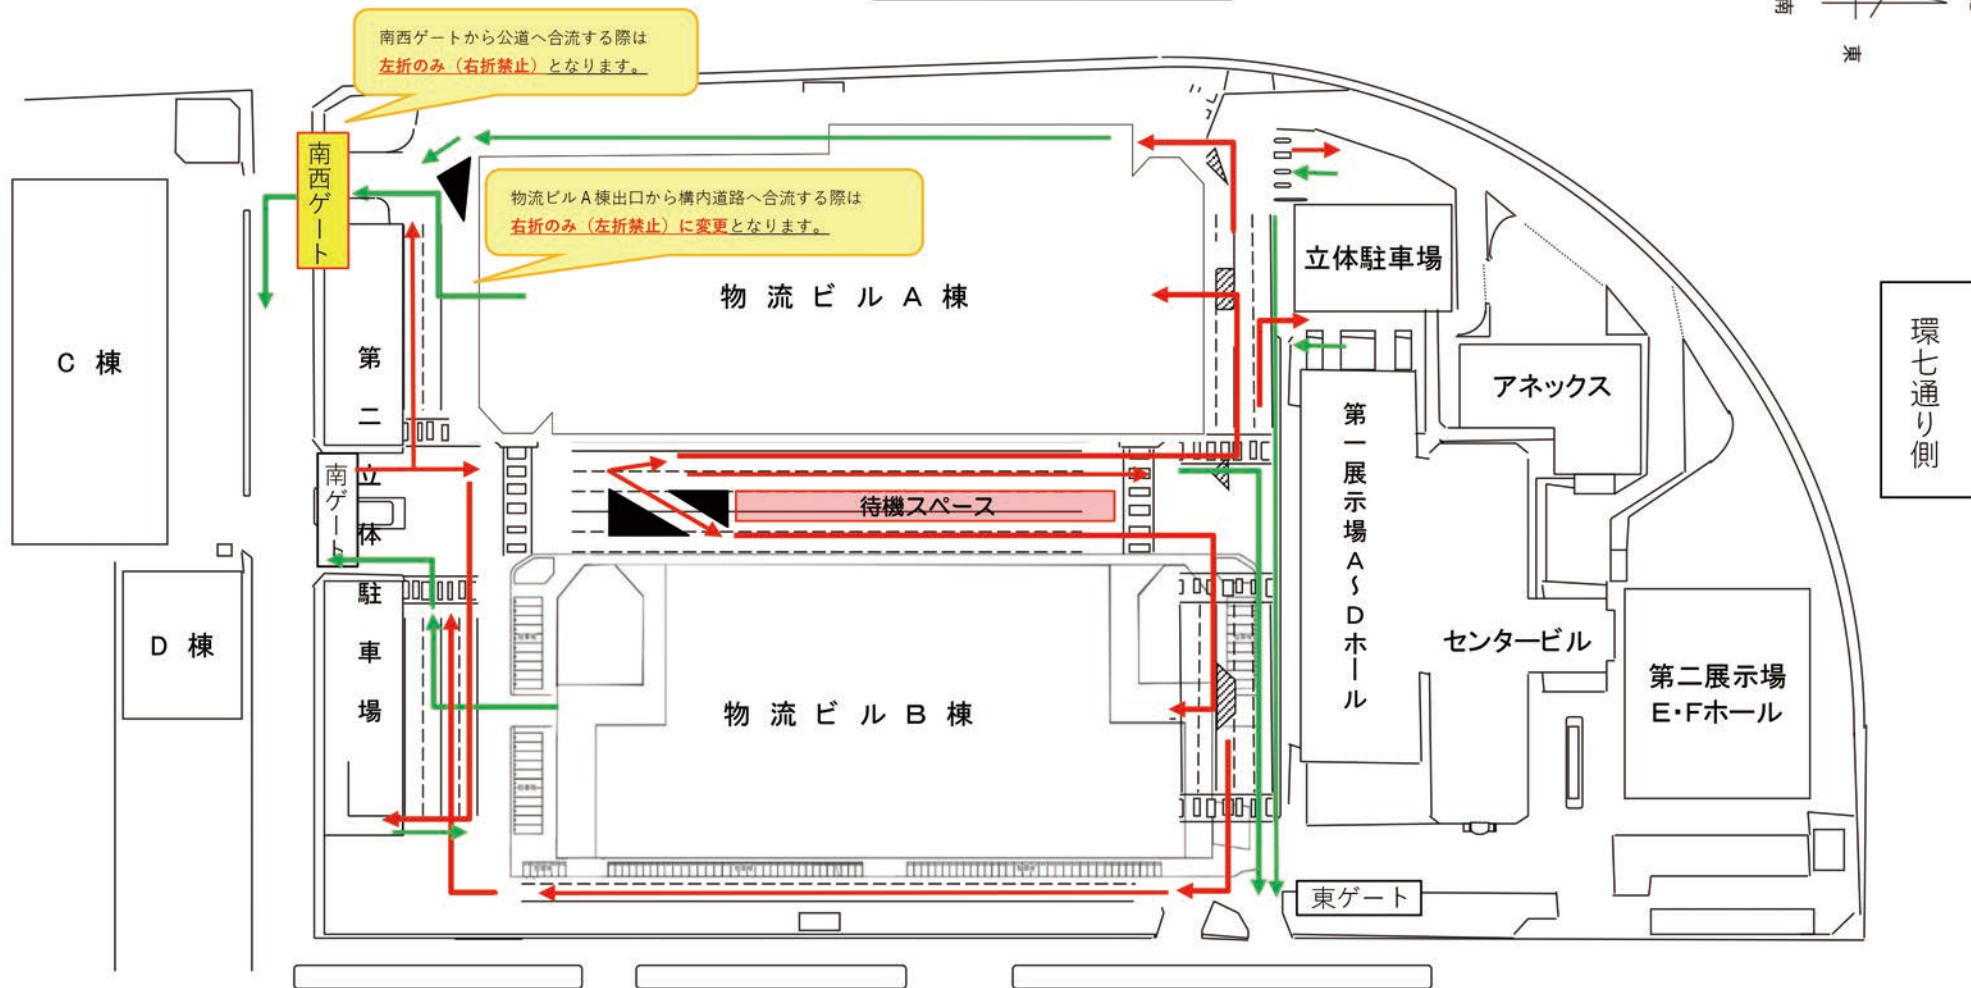

構内車両動線図

変更日：2024年1月20日(土)17:00～ ※天候により延期の可能性有り

首都高速一号羽田線側

流通センター駅