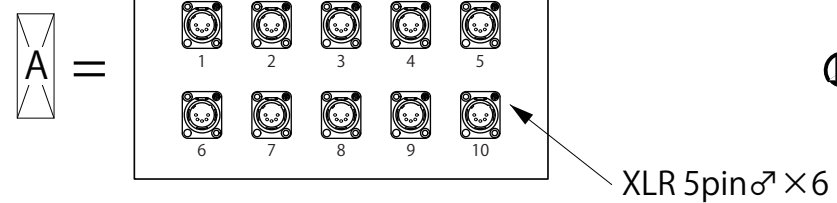

## 照明電源図面

<固定式ボタン>  
 = 耐荷重1辺25kg

<昇降式ボタン>  
 = 耐荷重100kg

DMX渡り回線  
 (天井面)

DMX渡り回線(壁面)

仮設照明用電源  
 (天井面)

映像用 カムロック200V