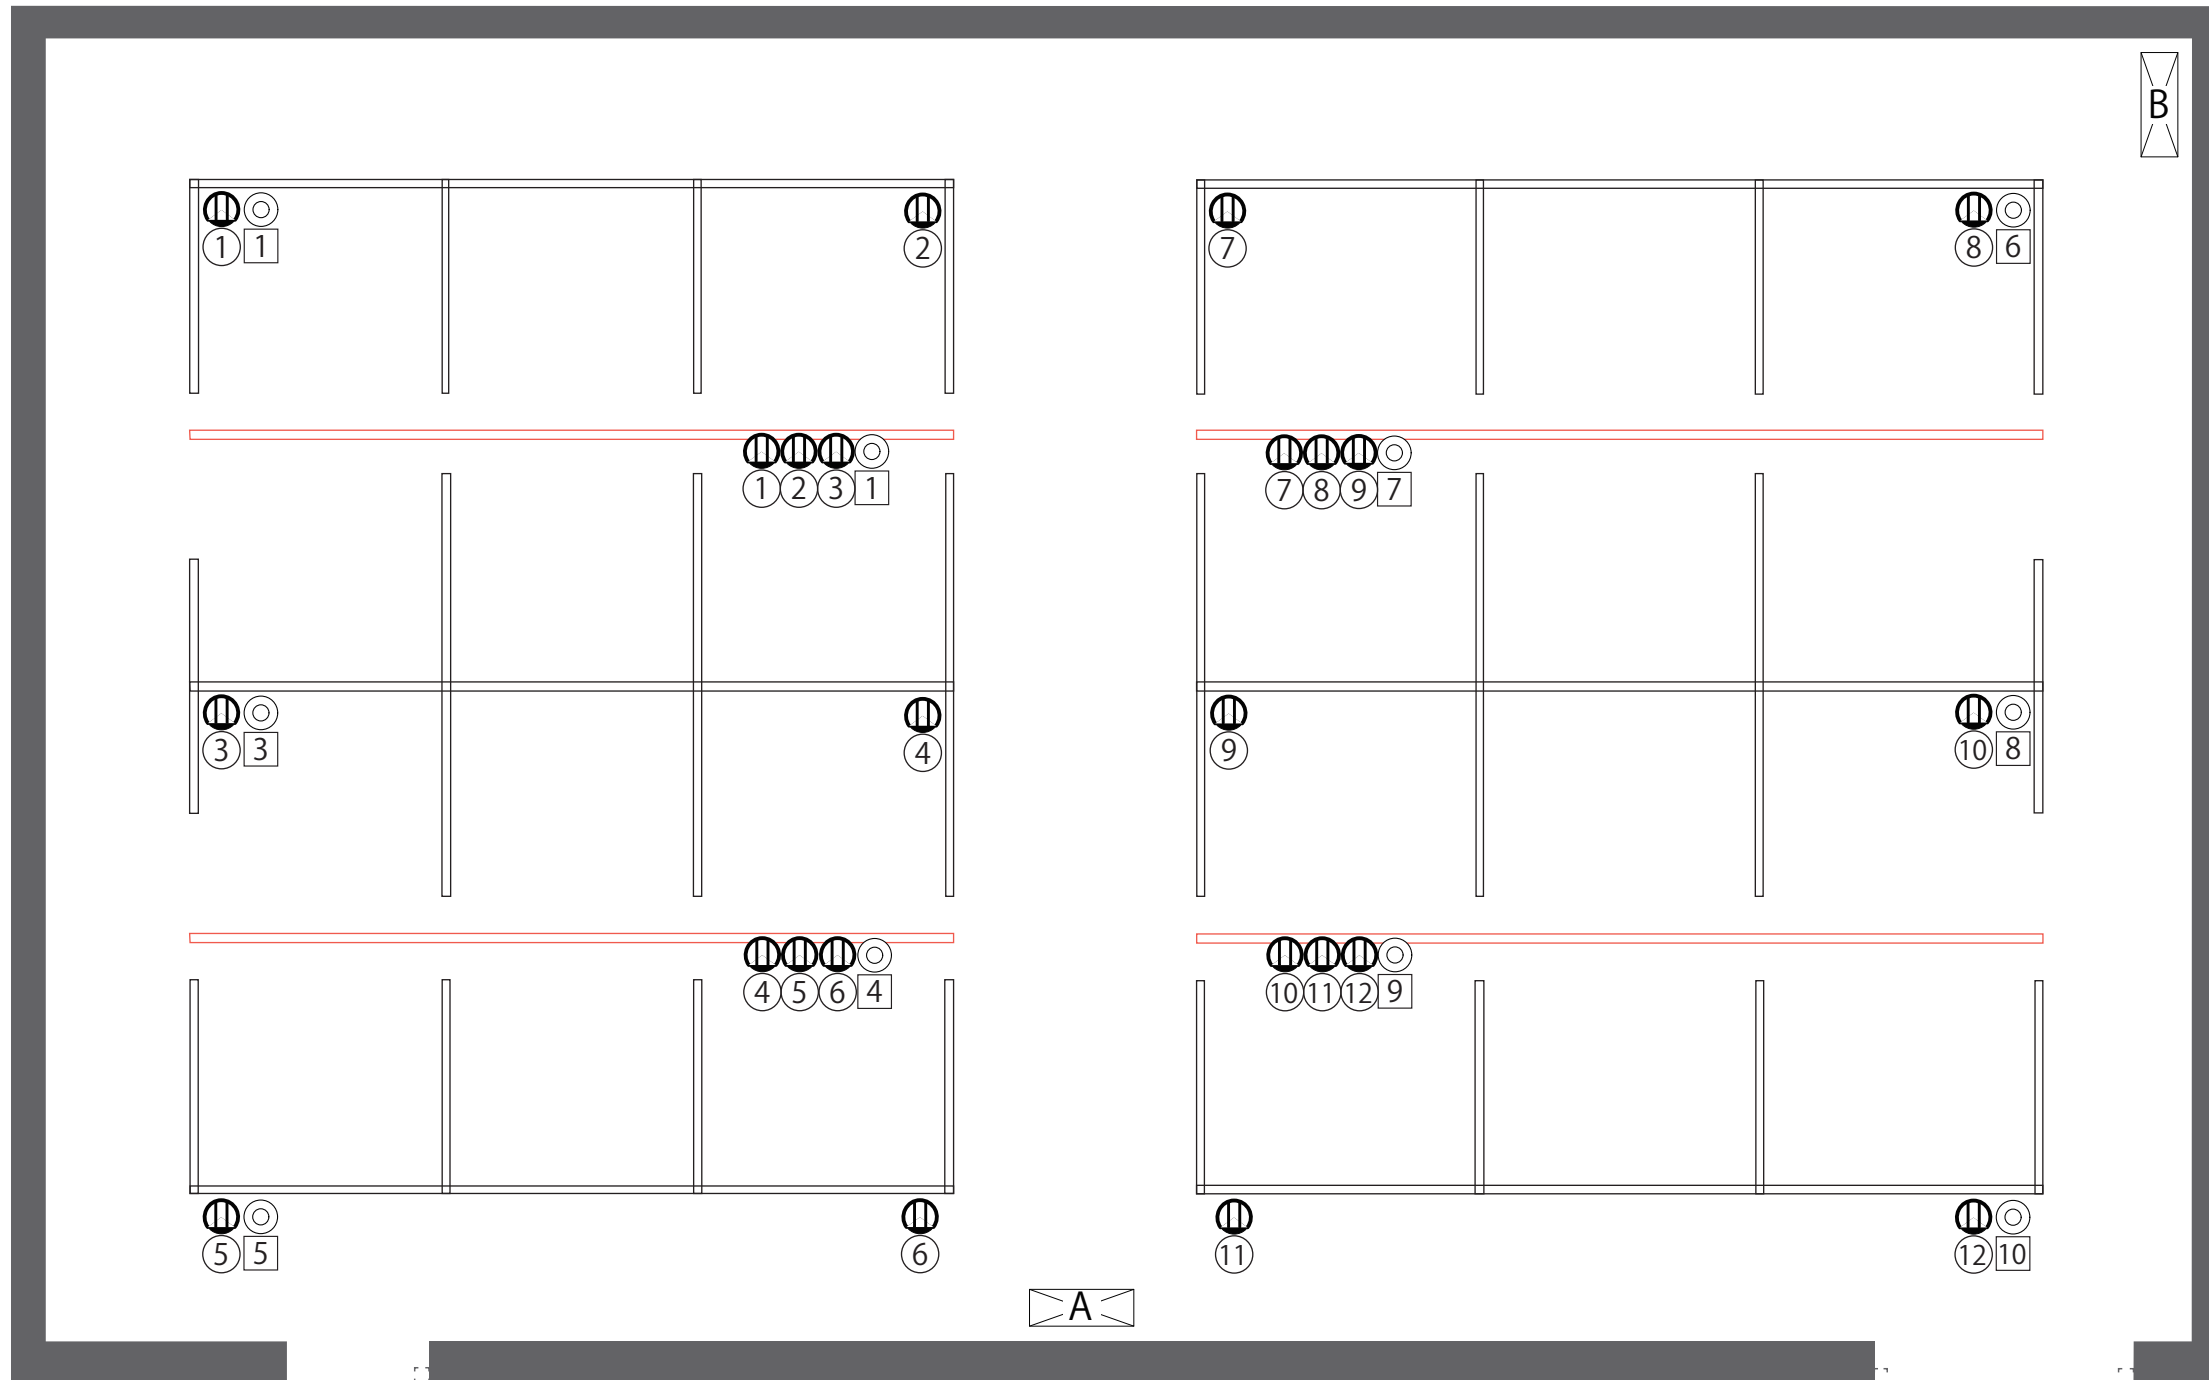

# SOUND CREW STUDIO 4st

## 照明電源図面

<固定式ボタン>  
 = 耐荷重1辺25kg

<昇降式ボタン>  
 = 耐荷重100kg

DMX渡り回線  
 (天井面)

DMX渡り回線(壁面)

仮設照明用電源  
 (天井面)

映像用 カムロック200V