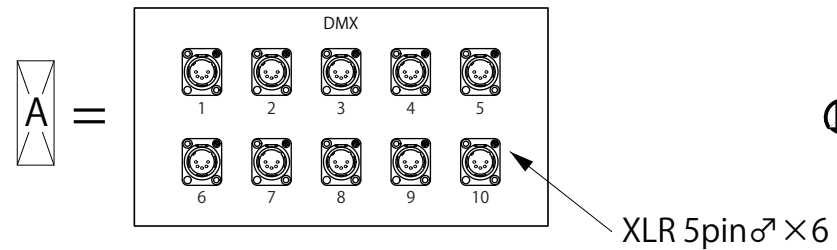

SOUND CREW STUDIO 5st

照明電源図面

<固定式バトン>
 = 耐荷重1辺25kg

<昇降式バトン>
 = 耐荷重100kg

DMX渡り回線
 (天井面)

DMX渡り回線(壁面)

仮設照明用電源
 (天井面)

映像用 カムロック200V