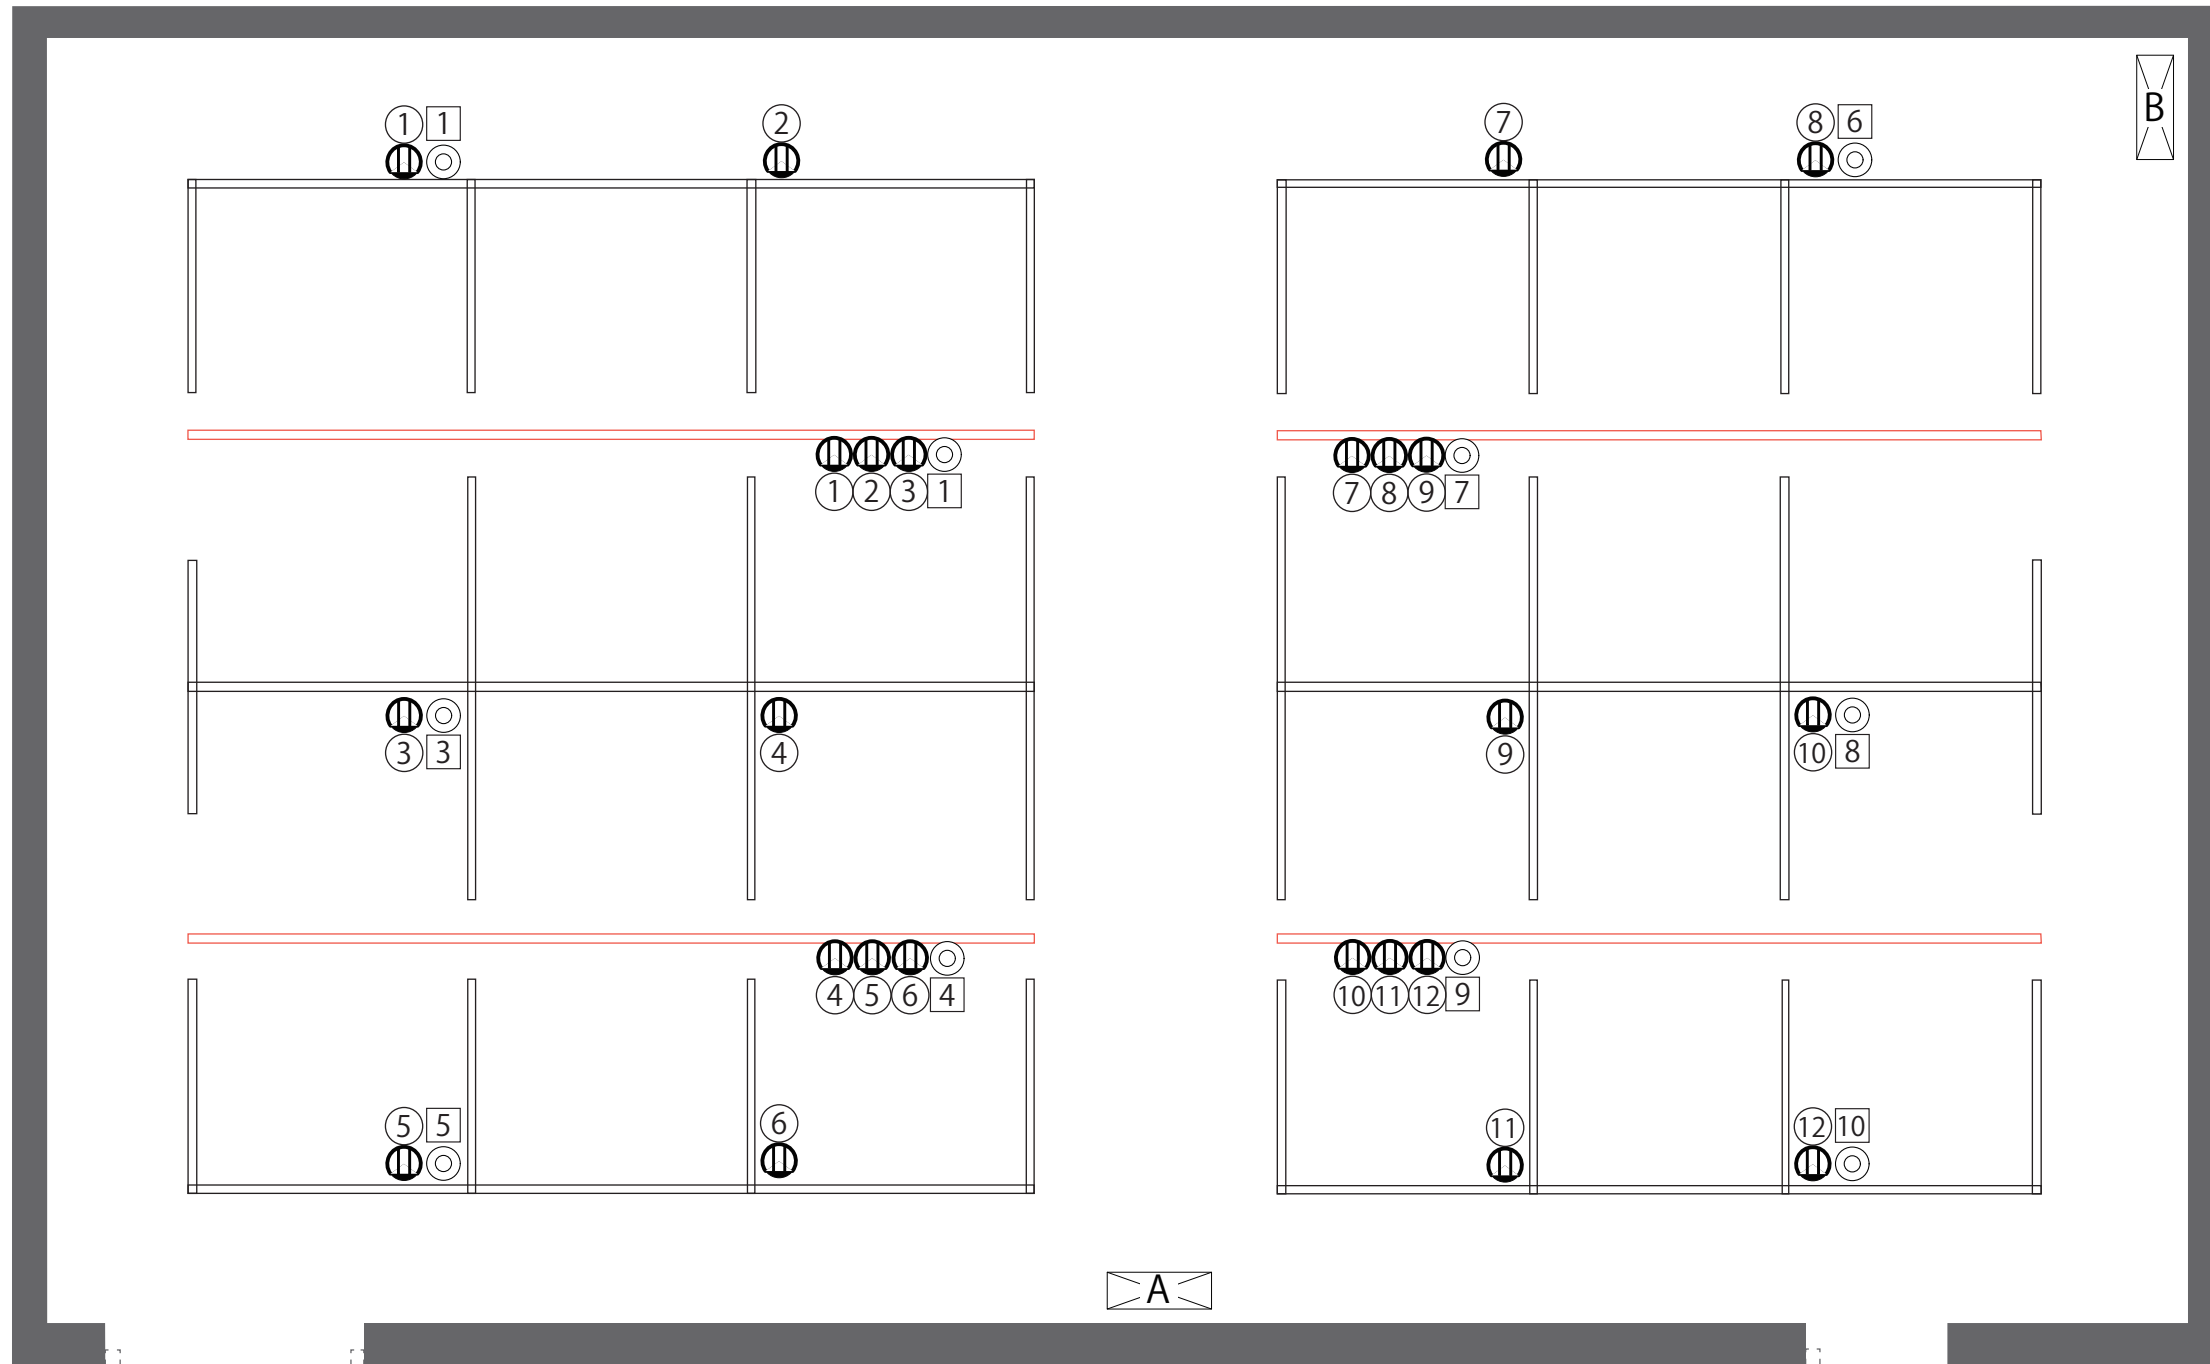

SOUND CREW STUDIO 5st

照明電源図面

<固定式バトン>
 = 耐荷重1辺25kg

<昇降式バトン>
 = 耐荷重100kg

DMX渡り回線
 (天井面)

DMX渡り回線(壁面)

仮設照明用電源
 (天井面)

映像用 カムロック200V